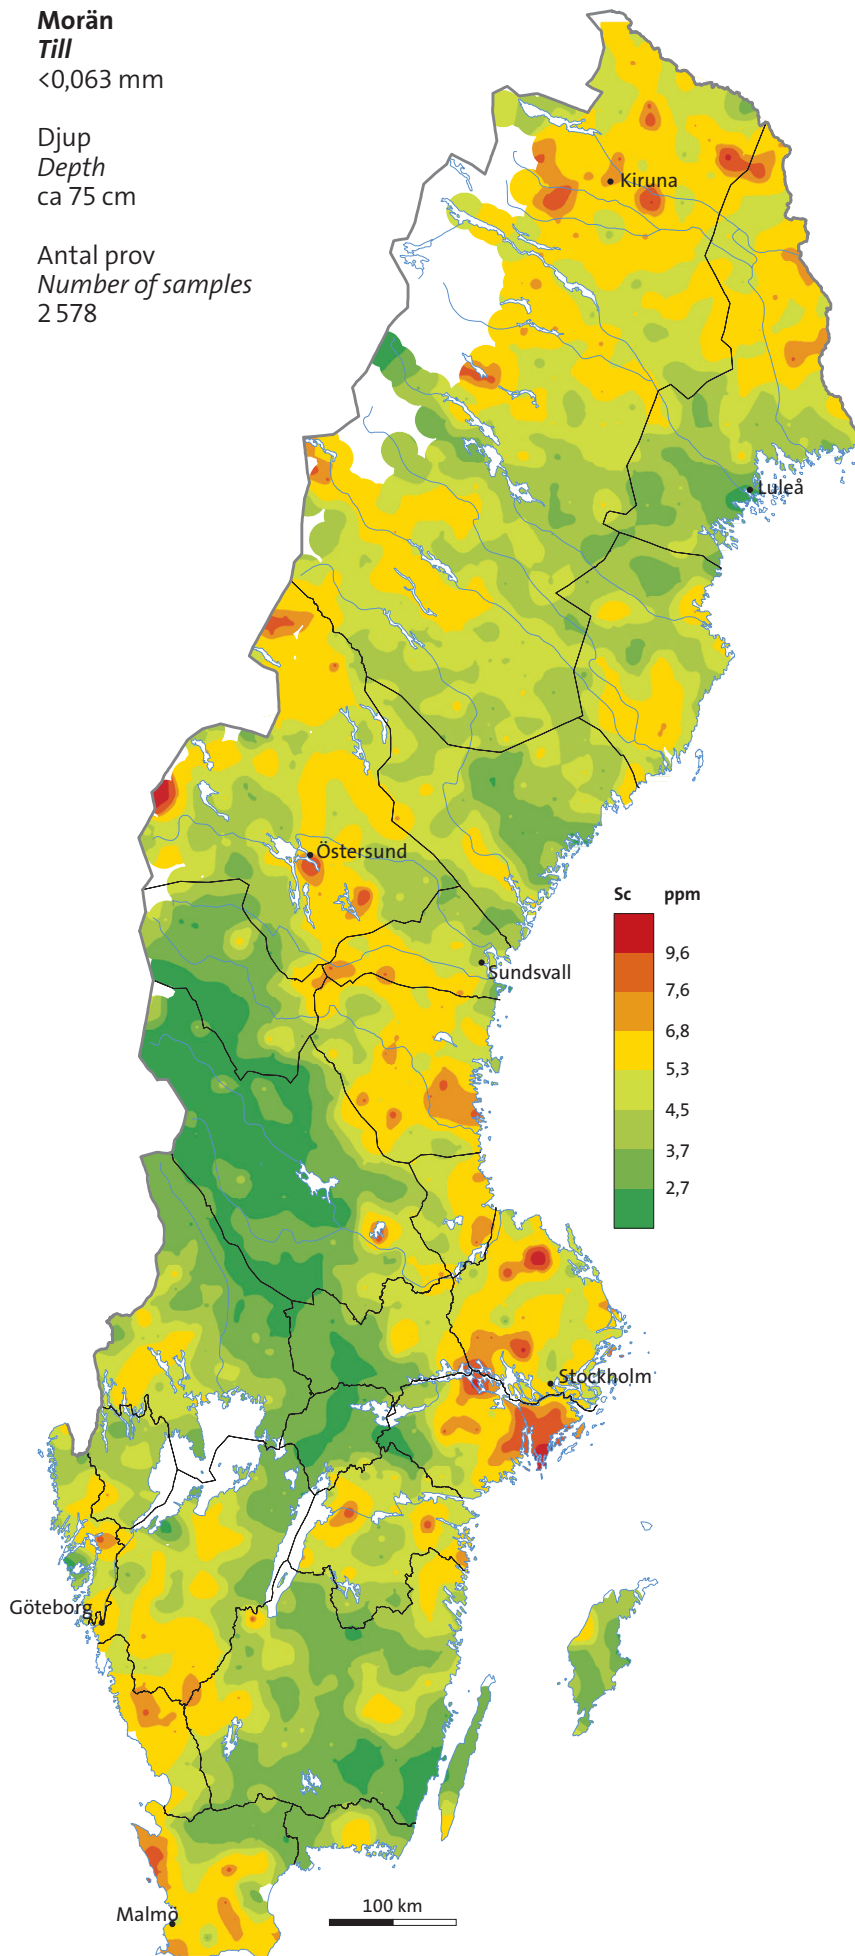

Morän
Till
<0,063 mm

Djup
Depth
ca 75 cm

Antal prov
Number of samples
2578

Betesmark
Grazing land
<2 mm

Djup
Depth
0–10 cm

Antal prov
Number of samples
179